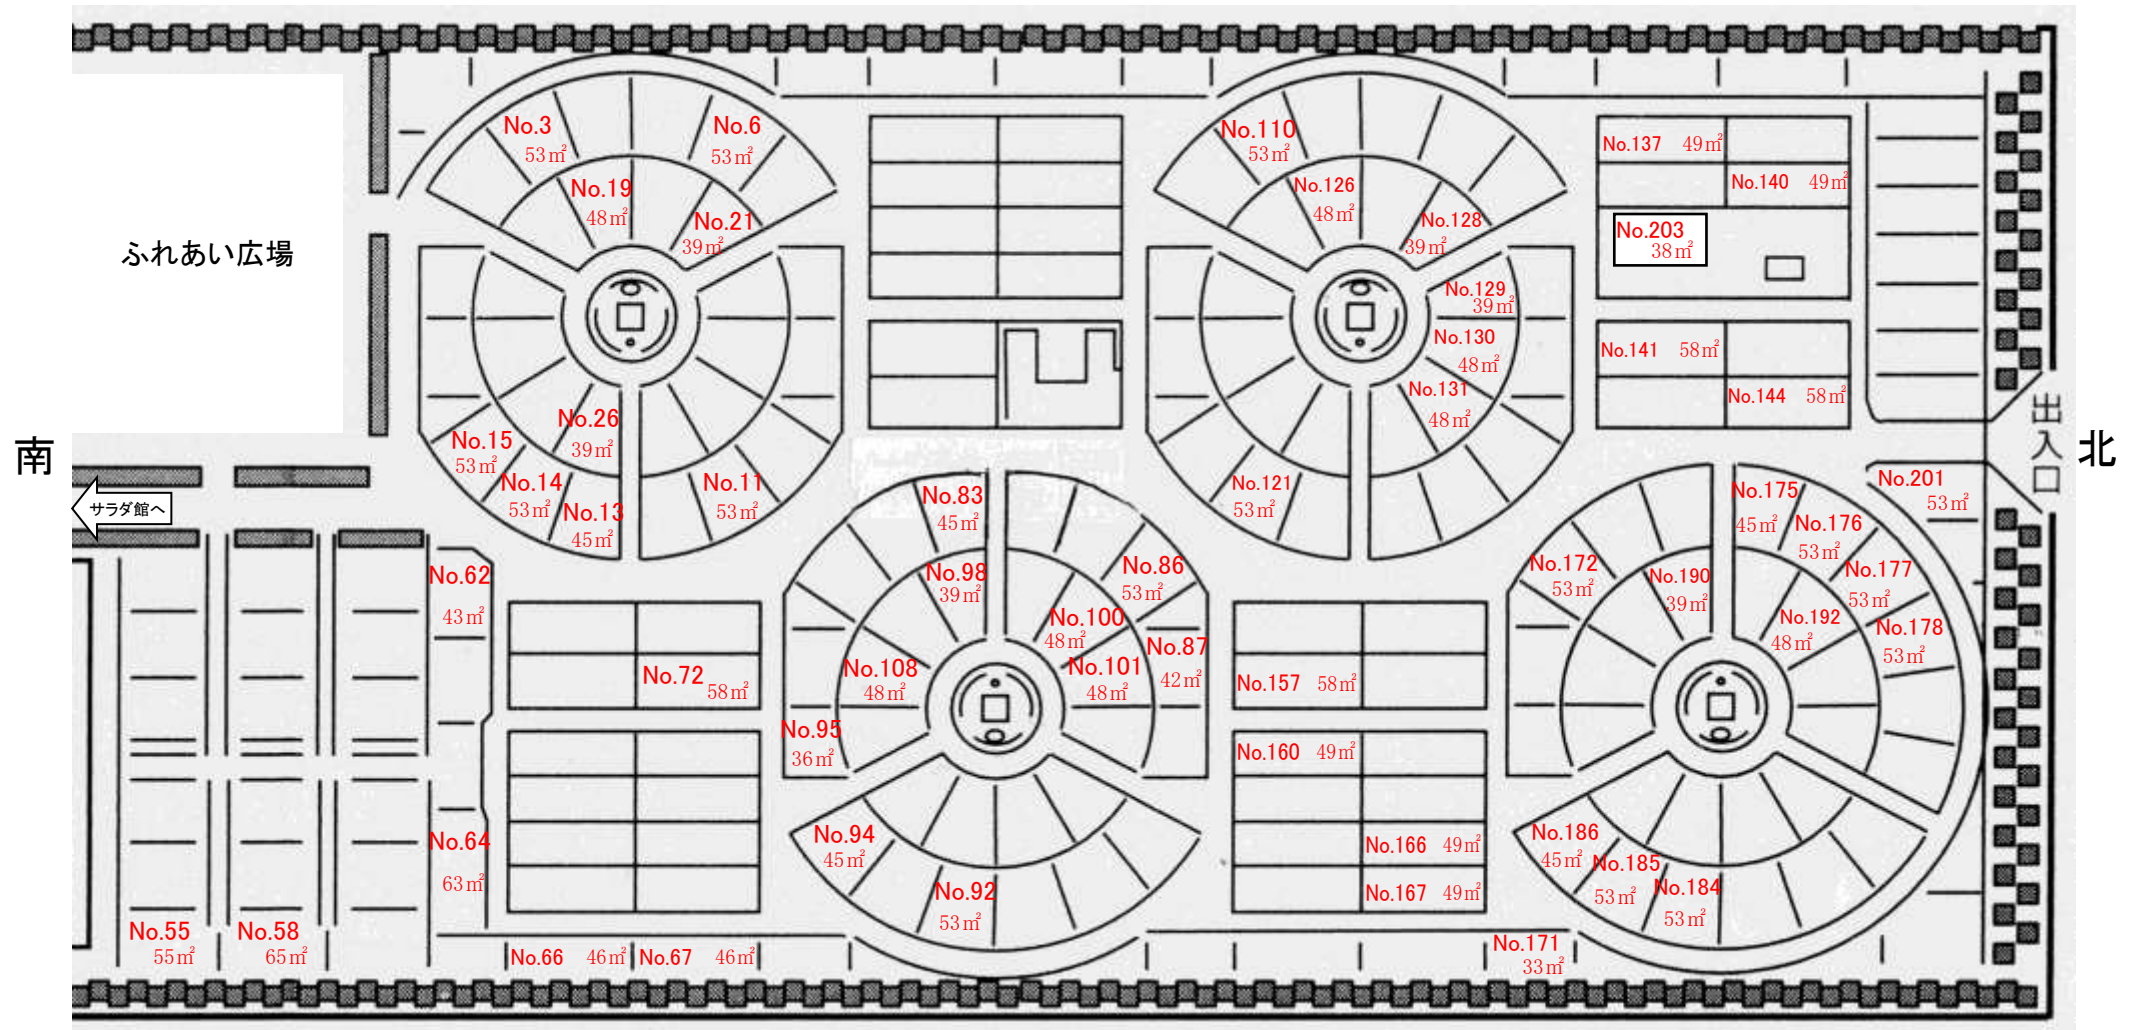

帯広の森市民農園 平成30年度募集区画表

西

南

出入口

北

東

ふれあい広場

サラダ館へ